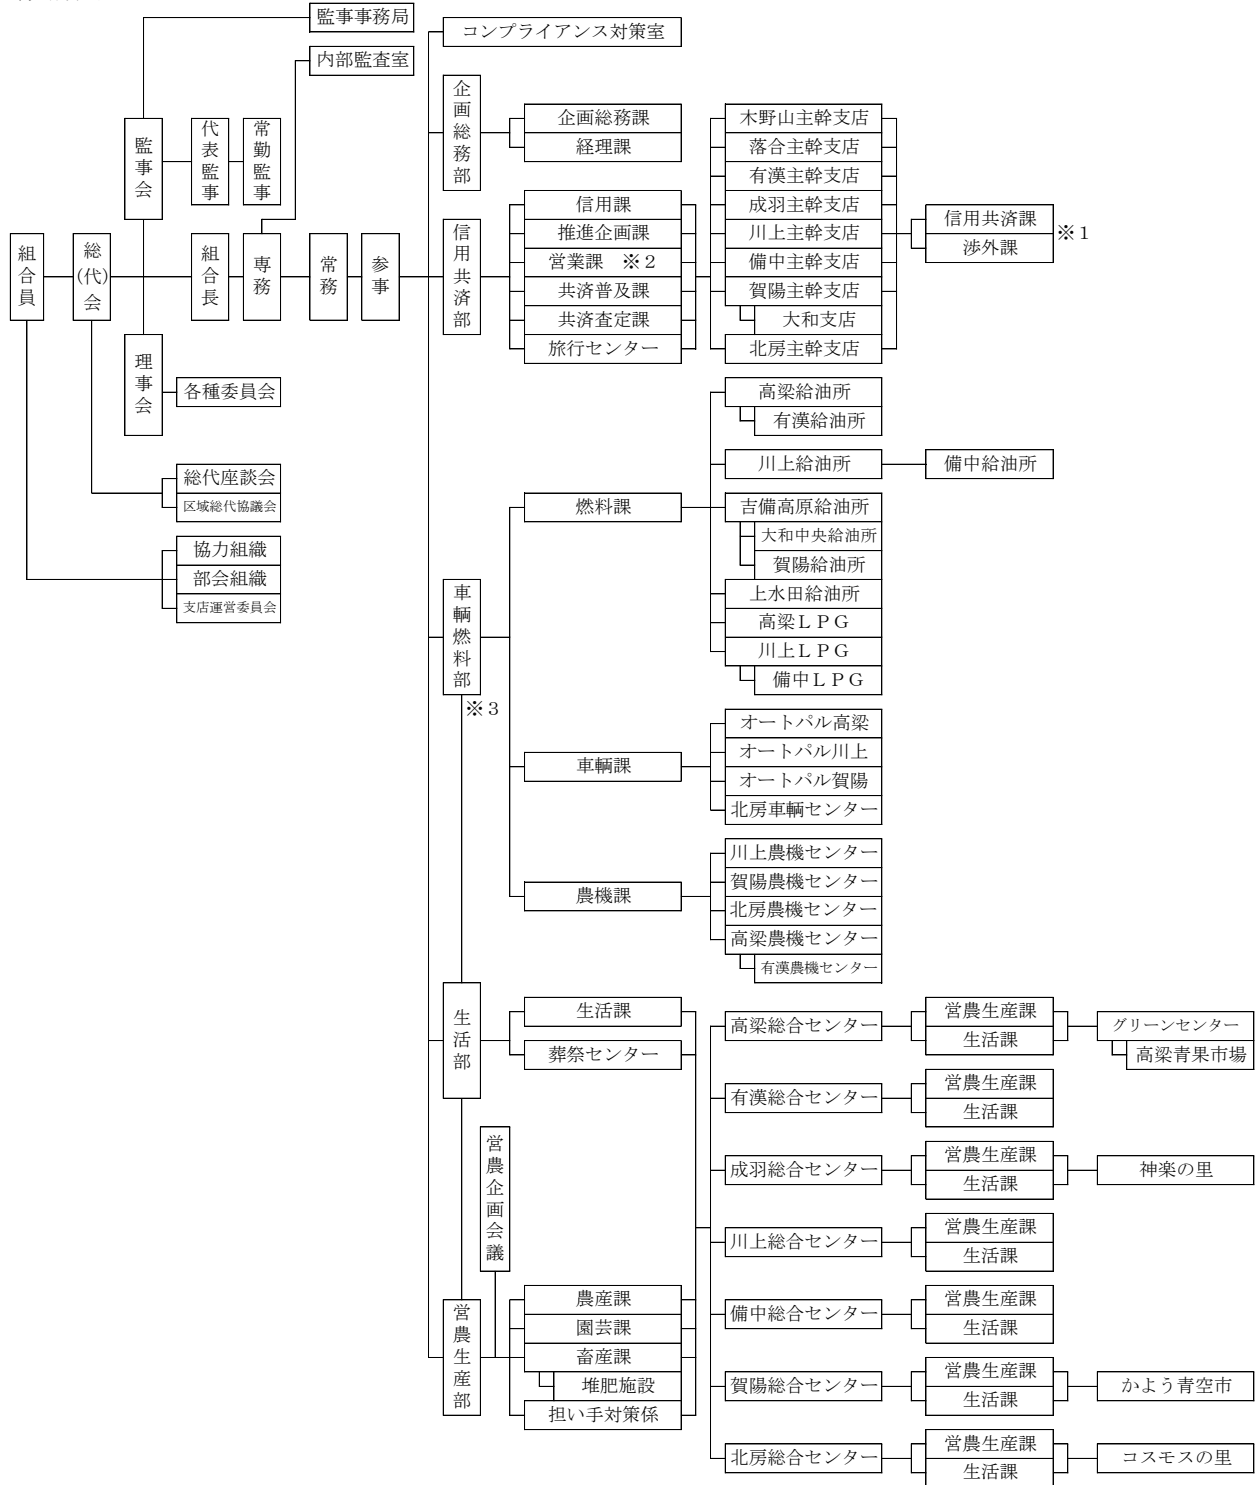

別表1
機構図

※1 各主幹支店に信用共済課，渉外課を置く

※2 営業課に渉外員を配置する

※3 車輛燃料部の各課は，高粱給油所・オートバル高粱・高粱農機センターに置く